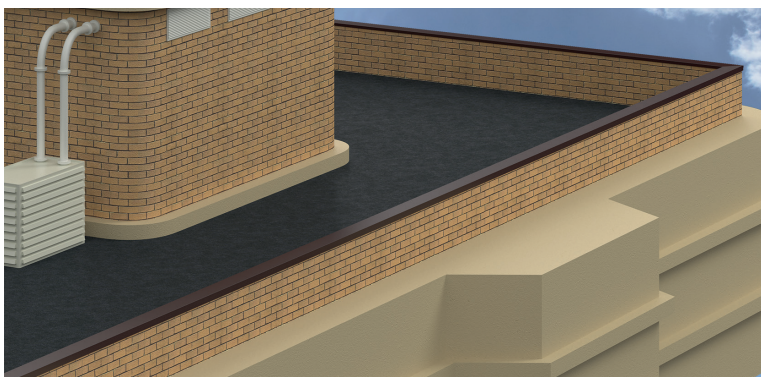

## ПАРАПЕТ ФОРМОВАННЫЙ

 Опора

 Декоративная крышка

### Параметры сборного парапета

Ширина декоративной крышки, мм	Высота лицевой стороны, мм	Высота внутренней стороны, мм	Ширина опоры парапета, мм	Высота лицевой опоры парапета, мм	Высота внутренней опоры парапета, мм
150	75	42	144,5	71	39
175			169,5		
200			194,5		
225	100		219,5	96	
250			244,5		
275			269,5		
300	125		294,5	121	
350			344,5		
400			394,5		
450	150		444,5	146	
500			494,5		
550			544,5		
600		594,5			

# ДИЗАЙН

Лаконичная конструкция парапета хорошо вписывается в экстерьер любого современного здания.

Широкие возможности выбора цвета позволяют подобрать решение, подходящее даже для исторических памятников архитектуры.