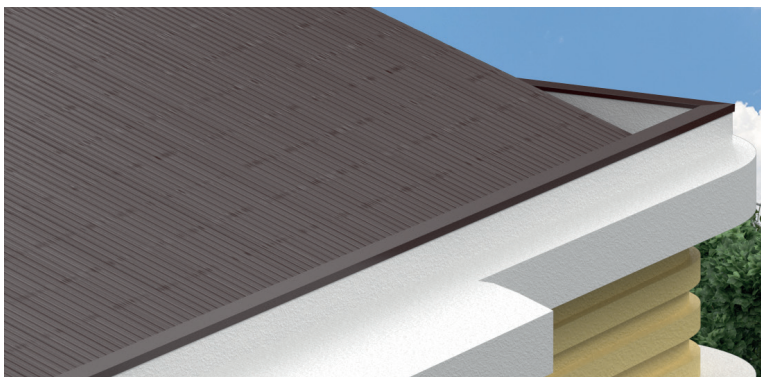

### Параметры сборного парапета

Ширина декоративной крышки, мм	Высота лицевой стороны, мм	Высота внутренней стороны, мм	Ширина опоры парапета, мм	Высота лицевой опоры парапета, мм	Высота внутренней опоры парапета, мм
150	75	42	144,5	71	39
175			169,5		
200			194,5		
225	100		219,5	96	
250			244,5		
275			269,5		
300	125		294,5	121	
350			344,5		
400			394,5		
450	150		444,5	146	
500			494,5		
550			544,5		
600		594,5			

# ДИЗАЙН

Лаконичная конструкция парапета хорошо вписывается в экстерьер любого современного здания.

Широкие возможности выбора цвета позволяют подобрать решение, подходящее даже для исторических памятников архитектуры.