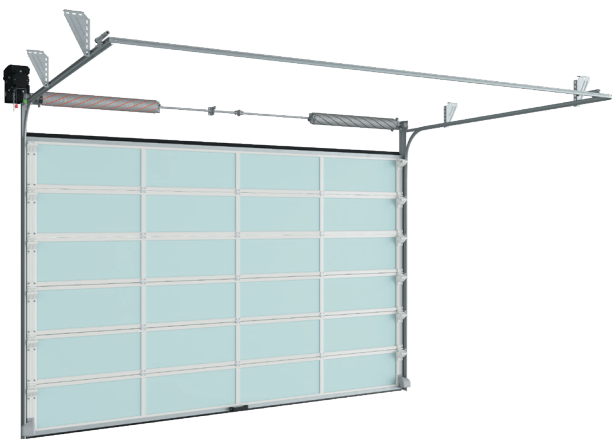

АССОРТИМЕНТ

Секционные ворота из стальных сэндвич-панелей ISD01

Секционные ворота из панорамных панелей ISD02

ISD01

ВЫСОТА ПРОЕМА, ММ

от 2000 до 8000

ШИРИНА ПРОЕМА, ММ

от 2000 до 8000