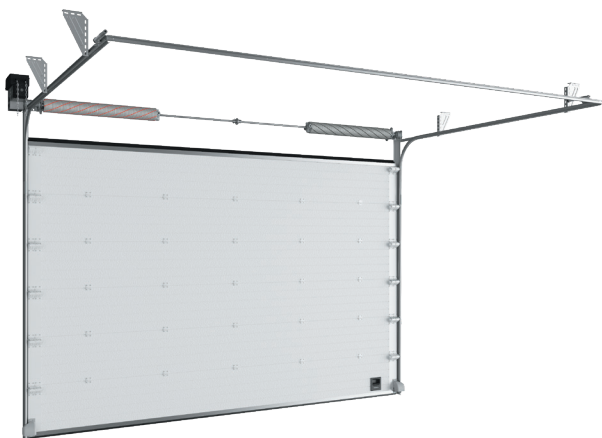

DOORHAN[®]

ПРОМЫШЛЕННЫЕ СЕКЦИОННЫЕ ВОРОТА

С панорамным остеклением, из стальных
и алюминиевых сэндвич-панелей

ПРЕИМУЩЕСТВА

ПО-НАСТОЯЩЕМУ ТЕПЛЫЕ ВОРОТА:

отсутствие «мостика холода», надежная герметизация по периметру; подходят для всех климатических зон.

АССОРТИМЕНТ

Секционные ворота из стальных сэндвич-панелей ISD01

Секционные ворота из панорамных панелей ISD02

ISD01

ВЫСОТА ПРОЕМА, ММ

от 2000 до 8000

ШИРИНА ПРОЕМА, ММ

от 2000 до 8000

ПРИТолоКА, ММ

от 150

ПРИСТЕНКИ, ММ

от 120

ЗАПОЛНЕНИЕ

стальная сэндвич-панель 40 мм

ISD02

ВЫСОТА ПРОЕМА, ММ