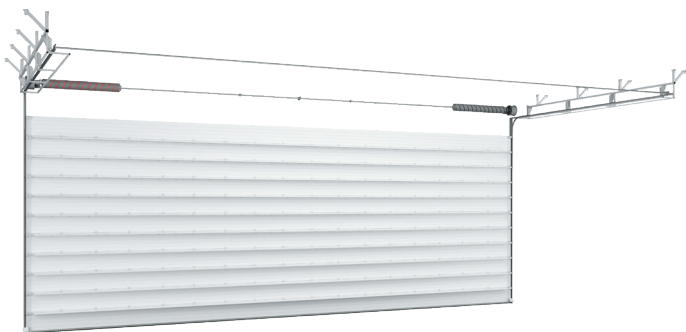

от 2000 до 6000

ШИРИНА ПРОЕМА, ММ

от 2000 до 6100

ПРИТолоКА, ММ

от 150

ПРИСТЕНКИ, ММ

от 120

ЗАПОЛНЕНИЕ

панорамная панель с терморазрывом, однокамерный стеклопакет, однослойное стекло, алюминиевый перфорированный лист

Секционные ворота из алюминиевых сэндвич-панелей ISD03

Секционные ворота из стальных сэндвич-панелей ISD THERMALPRO