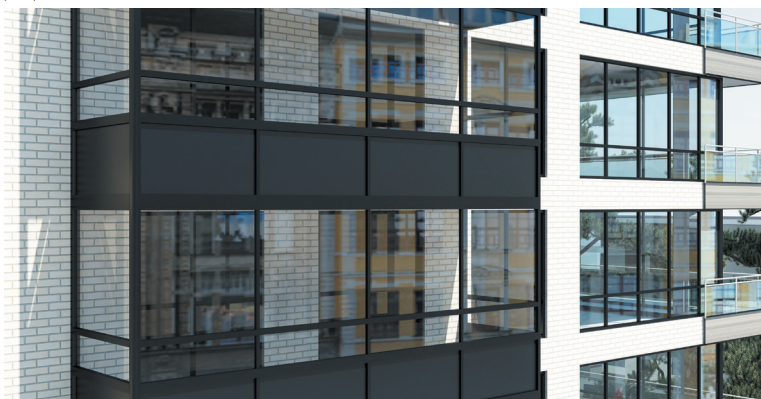

Современные жилые и гостиничные комплексы.