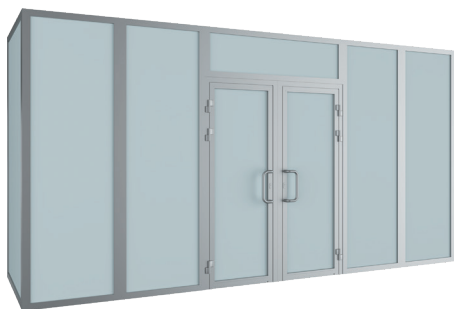

АССОРТИМЕНТ

Фасадная стоечно-ригельная система DH-F50

Оконно-дверная система с терморазрывом DH-DW64

Оконно-дверная система без терморазрыва DH-DW45

DH-F50	DH-DW64	DH-DW45
ВЫСОТА КОНСТРУКЦИИ, М	ВЫСОТА КОНСТРУКЦИИ, М	ВЫСОТА КОНСТРУКЦИИ, М
до 100	до 4	до 4
ШИРИНА КОНСТРУКЦИИ, М	ШИРИНА КОНСТРУКЦИИ, М	ШИРИНА КОНСТРУКЦИИ, М
ограничений нет	ограничений нет	ограничений нет
ШАГ СТОЕК, М	ШАГ СТОЕК, М	ШАГ СТОЕК, М
до 2	до 1,2	до 1,2
ВЫСОТА ПРОЛЕТА, М	ТОЛЩИНА ЗАПОЛНЕНИЯ, ММ	ТОЛЩИНА ЗАПОЛНЕНИЯ, ММ
до 6	от 16 до 40	от 4 до 30

Автоматические раздвижные двери DH-DS35 с приводом AD-SP

Балконная система DH-BS40

Интерьерные перегородки DH-LP38

DH-DS35	DH-BS40	DH-LP38
ВЫСОТА СТВОРКИ, М	ВЫСОТА КОНСТРУКЦИИ, М	ВЫСОТА ПРОЕМА, М
до 3	до 75	до 5,2
ШИРИНА ПРОХОДА, М	ШИРИНА КОНСТРУКЦИИ, М	ШИРИНА ПРОЕМА, М
до 3	ограничений нет	ограничений нет
ТОЛЩИНА ЗАПОЛНЕНИЯ, ММ	ТОЛЩИНА ЗАПОЛНЕНИЯ, ММ	ШАГ СТОЕК, М
от 4 до 20	от 4 до 24	до 1,7
ШИРИНА ПРОФИЛЯ, ММ	ШАГ СТОЕК, ММ	ВЫСОТА СЕКЦИИ, М
35	до 1200	до 2,5