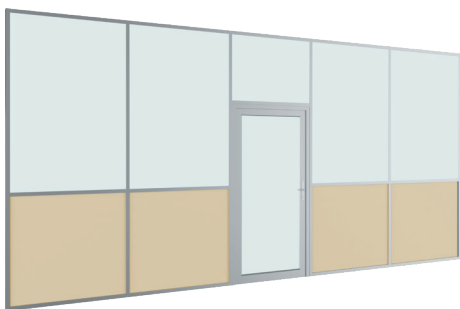

АССОРТИМЕНТ

Фасадная стоечно-ригельная система DH-F50

Оконно-дверная система с терморазрывом DH-DW64

Оконно-дверная система без терморазрыва DH-DW45

DH-F50	DH-DW64	DH-DW45
ВЫСОТА КОНСТРУКЦИИ, М	ВЫСОТА КОНСТРУКЦИИ, М	ВЫСОТА КОНСТРУКЦИИ, М
до 100	до 4	до 4
ШИРИНА КОНСТРУКЦИИ, М	ШИРИНА КОНСТРУКЦИИ, М	ШИРИНА КОНСТРУКЦИИ, М
ограничений нет	ограничений нет	ограничений нет
ШАГ СТОЕК, М	ШАГ СТОЕК, М	ШАГ СТОЕК, М
до 2	до 1,2	до 1,2
ВЫСОТА ПРОЛЕТА, М	ТОЛЩИНА ЗАПОЛНЕНИЯ, ММ	ТОЛЩИНА ЗАПОЛНЕНИЯ, ММ
до 6	от 16 до 40	от 4 до 30

Автоматические раздвижные двери DH-DS35 с приводом AD-SP

Балконная система DH-BS40

Интерьерные перегородки DH-LP38

DH-DS35	DH-BS40	DH-LP38
ВЫСОТА СТВОРКИ, М	ВЫСОТА КОНСТРУКЦИИ, М	ВЫСОТА ПРОЕМА, М
до 3	до 75	до 5,2
ШИРИНА ПРОХОДА, М	ШИРИНА КОНСТРУКЦИИ, М	ШИРИНА ПРОЕМА, М
до 3	ограничений нет	ограничений нет
ТОЛЩИНА ЗАПОЛНЕНИЯ, ММ	ТОЛЩИНА ЗАПОЛНЕНИЯ, ММ	ШАГ СТОЕК, М
от 4 до 20	от 4 до 24	до 1,7
ШИРИНА ПРОФИЛЯ, ММ	ШАГ СТОЕК, ММ	ВЫСОТА СЕКЦИИ, М
35	до 1200	до 2,5