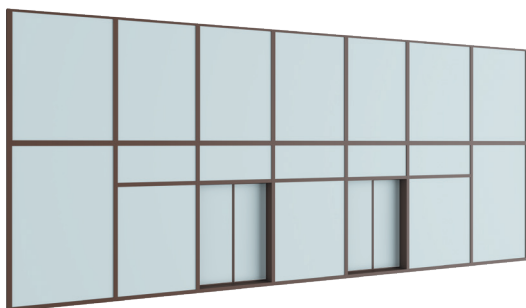

ШИРОКИЕ ВОЗМОЖНОСТИ:

установка различных видов заполнений и окрашивание профилей в любой цвет по карте RAL.

ВЫСОКАЯ ТЕРМО- И ЗВУКОИЗОЛЯЦИЯ:

достигается за счет применения алюминиевых систем с терморазрывом, термовставок и уплотнителей.

АССОРТИМЕНТ

Фасадная стоечно-ригельная система DH-F50

Оконно-дверная система с терморазрывом DH-DW64

Оконно-дверная система без терморазрыва DH-DW45

DH-F50	DH-DW64	DH-DW45
ВЫСОТА КОНСТРУКЦИИ, М	ВЫСОТА КОНСТРУКЦИИ, М	ВЫСОТА КОНСТРУКЦИИ, М
до 100	до 4	до 4
ШИРИНА КОНСТРУКЦИИ, М	ШИРИНА КОНСТРУКЦИИ, М	ШИРИНА КОНСТРУКЦИИ, М
ограничений нет	ограничений нет	ограничений нет
ШАГ СТОЕК, М	ШАГ СТОЕК, М	ШАГ СТОЕК, М
до 2	до 1,2	до 1,2
ВЫСОТА ПРОЛЕТА, М	ТОЛЩИНА ЗАПОЛНЕНИЯ, ММ	ТОЛЩИНА ЗАПОЛНЕНИЯ, ММ
до 6	от 16 до 40	от 4 до 30