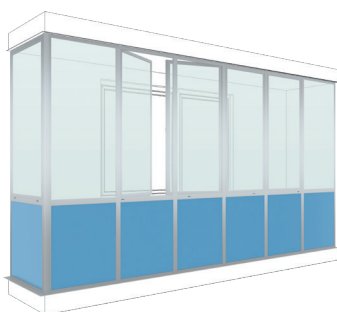

АССОРТИМЕНТ

Фасадная стоечно-ригельная система DH-F50

Оконно-дверная система с терморазрывом DH-DW64

Оконно-дверная система без терморазрыва DH-DW45

DH-F50	DH-DW64	DH-DW45
ВЫСОТА КОНСТРУКЦИИ, М	ВЫСОТА КОНСТРУКЦИИ, М	ВЫСОТА КОНСТРУКЦИИ, М
до 100	до 4	до 4
ШИРИНА КОНСТРУКЦИИ, М	ШИРИНА КОНСТРУКЦИИ, М	ШИРИНА КОНСТРУКЦИИ, М
ограничений нет	ограничений нет	ограничений нет
ШАГ СТОЕК, М	ШАГ СТОЕК, М	ШАГ СТОЕК, М
до 2	до 1,2	до 1,2
ВЫСОТА ПРОЛЕТА, М	ТОЛЩИНА ЗАПОЛНЕНИЯ, ММ	ТОЛЩИНА ЗАПОЛНЕНИЯ, ММ
до 6	от 16 до 40	от 4 до 30

Автоматические раздвижные двери DH-DS35 с приводом AD-SP

Балконная система DH-BS40

Интерьерные перегородки DH-LP38

DH-DS35	DH-BS40	DH-LP38
ВЫСОТА СТВОРКИ, М	ВЫСОТА КОНСТРУКЦИИ, М	ВЫСОТА ПРОЕМА, М
до 3	до 75	до 5,2
ШИРИНА ПРОХОДА, М	ШИРИНА КОНСТРУКЦИИ, М	ШИРИНА ПРОЕМА, М
до 3	ограничений нет	ограничений нет
ТОЛЩИНА ЗАПОЛНЕНИЯ, ММ	ТОЛЩИНА ЗАПОЛНЕНИЯ, ММ	ШАГ СТОЕК, М
от 4 до 20	от 4 до 24	до 1,7
ШИРИНА ПРОФИЛЯ, ММ	ШАГ СТОЕК, ММ	ВЫСОТА СЕКЦИИ, М
35	до 1200	до 2,5