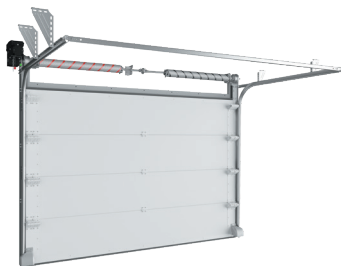

- 18. Заборные секции из сварной сетки
- 19. Откатные ворота со стальной рамой и с заполнением сварной сеткой
- 20. Тенто-мобильные конструкции
- 21. Ангарные ворота
- 22. Промышленные секционные ворота
- 23. Каркасные здания из ЛСТК
- 24. Кровельные трехслойные сэндвич-панели
- 25. Стол подъемный
- 26. Скоростные спиральные ворота
- 27. Скоростные рулонные ворота для установки внутри зданий
- 28. Скоростные рулонные ворота для наружного использования
- 29. Герметизатор со складной рамой
- 30. Мост откидной стационарный
- 31. Тамбур перегрузочный
- 32. Платформа уравнильная с поворотной аппарелью
- 33. Автоматические раздвижные двери
- 34. Шлагбаум

# БЫСТРОВОЗВОДИМЫЕ ЗДАНИЯ

Каркасные здания из ЛСТК

Тенто-мобильные конструкции

Промышленные откатные ворота

Промышленные секционные ворота

Распашные гаражные ворота

Технические двери

# ПРОМЫШЛЕННЫЕ ВОРОТА И ТЕХНИЧЕСКИЕ ДВЕРИ

Модульные здания из блок-контейнеров

Промышленные складные ворота

Промышленные секционные ворота из алюминиевых панелей

Гаражные секционные ворота из однослойных панелей

# ВОРОТА И ДВЕРИ ДЛЯ ОХЛАЖДАЕМЫХ ПОМЕЩЕНИЙ

Секционные ворота для охлаждаемых помещений

Откатные двери для охлаждаемых помещений

Противопожарные секционные ворота

Противопожарные откатные ворота

Скоростные рулонные ворота для пищевой промышленности