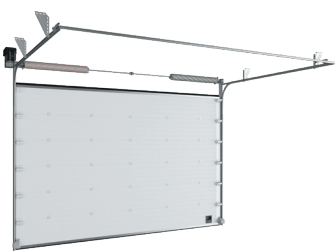

- 18. Заборные секции из сварной сетки
- 19. Откатные ворота со стальной рамой и с заполнением сварной сеткой
- 20. Тенто-мобильные конструкции
- 21. Ангарные ворота
- 22. Промышленные секционные ворота
- 23. Каркасные здания из ЛСТК
- 24. Кровельные трехслойные сэндвич-панели
- 25. Стол подъемный
- 26. Скоростные спиральные ворота
- 27. Скоростные рулонные ворота для установки внутри зданий
- 28. Скоростные рулонные ворота для наружного использования
- 29. Герметизатор со складной рамой
- 30. Мост откидной стационарный
- 31. Тамбур перегрузочный
- 32. Платформа уравнильная с поворотной аппарелью
- 33. Автоматические раздвижные двери
- 34. Шлагбаум

# БЫСТРОВОЗВОДИМЫЕ ЗДАНИЯ

Каркасные здания из ЛСТК

Тенто-мобильные конструкции

Промышленные откатные ворота

Промышленные секционные ворота

Распашные гаражные ворота

Технические двери