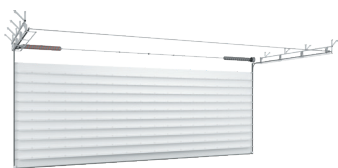

Промышленные секционные ворота из алюминиевых панелей