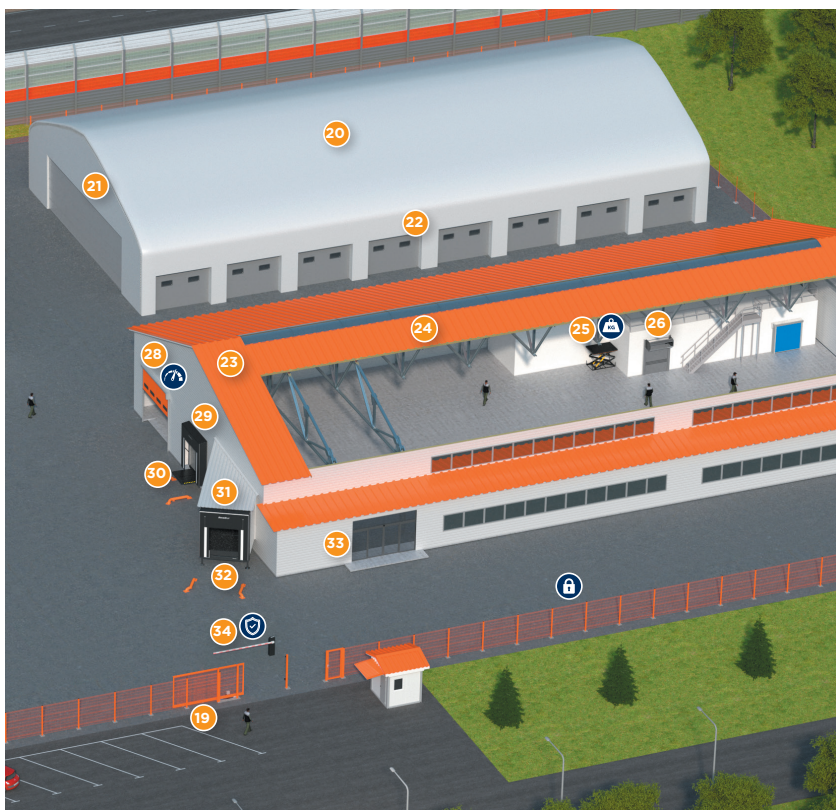

## КОМПЛЕКСНОЕ РЕШЕНИЕ ДЛЯ ПРОМЫШЛЕННЫХ ОБЪЕКТОВ

Перегрузочное и складское оборудование,  
промышленные ворота, въездные группы

# КОМПЛЕКСНОЕ РЕШЕНИЕ ДЛЯ ПРОМЫШЛЕННЫХ ОБЪЕКТОВ

1. Акустические экраны
2. Полнокомплектные здания на основе стального каркаса
3. Плиты минераловатные для теплоизоляции кровель
4. Пленочные полосовые завесы
5. Дверь откатная для охлаждаемых помещений
6. Шторы противопожарные
7. Секционные противопожарные ворота
8. Пластиковые маятниковые двери
9. Стеновые трехслойные сэндвич-панели
10. Промышленные секционные ворота из алюминиевых панелей
11. Промышленные складные ворота
12. Промышленные секционные ворота с панорамным остеклением
13. Модульные здания из сборно-разборных блок-контейнеров
14. Интерьерные перегородки
15. Рольставни оконные
16. Технические одностворчатые двери
17. Рампа мобильная с опорой на кузов автомобиля

- 18. Заборные секции из сварной сетки
- 19. Откатные ворота со стальной рамой и с заполнением сварной сеткой
- 20. Тенто-мобильные конструкции
- 21. Ангарные ворота
- 22. Промышленные секционные ворота
- 23. Каркасные здания из ЛСТК
- 24. Кровельные трехслойные сэндвич-панели
- 25. Стол подъемный
- 26. Скоростные спиральные ворота
- 27. Скоростные рулонные ворота для установки внутри зданий
- 28. Скоростные рулонные ворота для наружного использования
- 29. Герметизатор со складной рамой
- 30. Мост откидной стационарный
- 31. Тамбур перегрузочный
- 32. Платформа уравнильная с поворотной аппарелью
- 33. Автоматические раздвижные двери
- 34. Шлагбаум

# БЫСТРОВОЗВОДИМЫЕ ЗДАНИЯ

Каркасные здания из ЛСТК

Тенто-мобильные конструкции

Промышленные откатные ворота

Промышленные секционные ворота

Распашные гаражные ворота

Технические двери