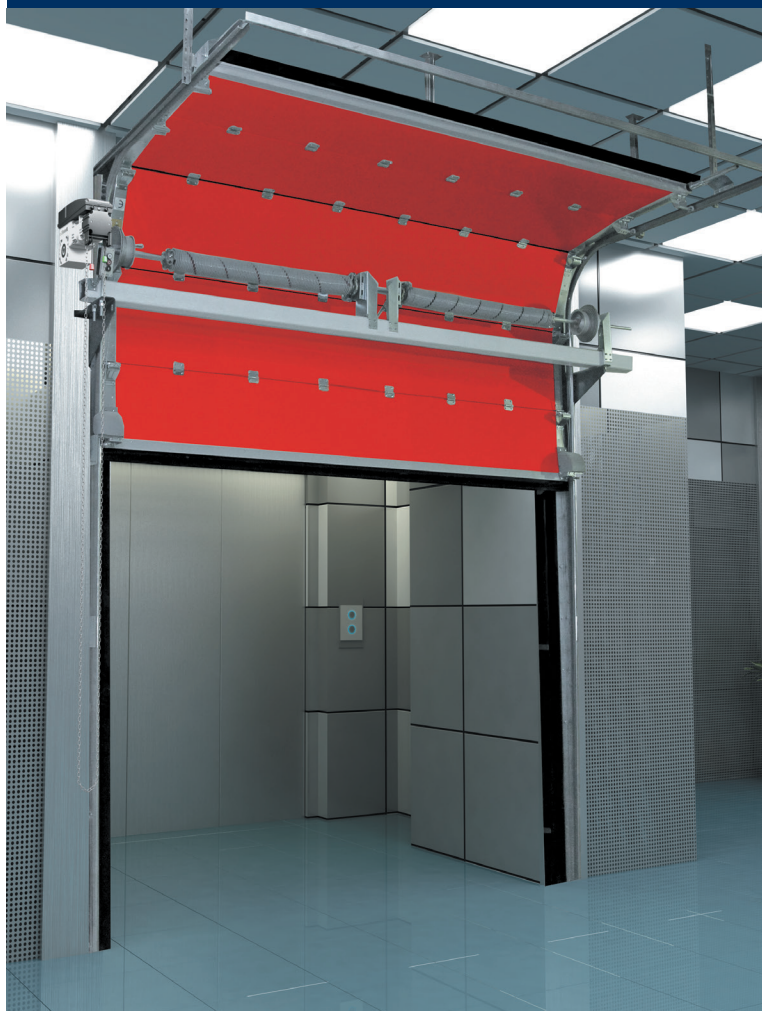

DOORHAN[®]

СИСТЕМЫ ПРОТИВОПОЖАРНОЙ БЕЗОПАСНОСТИ

Шторы, двери, секционные, распашные
и откатные ворота

ПРЕИМУЩЕСТВА

ПОВЫШАЮТ ПОЖАРНУЮ БЕЗОПАСНОСТЬ:

установка противопожарных систем обеспечивает соответствие объекта Техническому регламенту о требованиях пожарной безопасности.

EI 120/90/60/30

ВЫСОКИЙ ПРЕДЕЛ ОГНЕСТОЙКОСТИ:

противопожарные системы DoorHan изготавливаются с пределом огнестойкости EI 120/90/60/30, что подтверждено сертификатами.

ШИРОКИЙ ВЫБОР КОНСТРУКЦИЙ:

разнообразие конструктивных решений позволяет подобрать подходящий вариант для любого объекта от частного до промышленного.