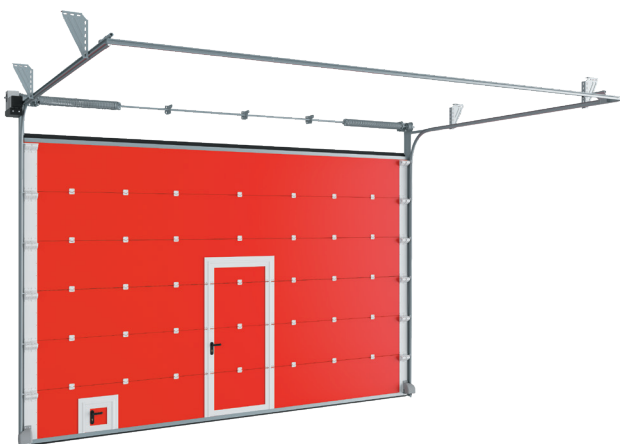

ШИРИНА, ММ

2 000–4 500

ПРИТЛОКА, ММ

ограничений нет

ПРИСТЕНКИ, ММ

ограничений нет

Противопожарные секционные ворота

Противопожарные откатные ворота одностворчатые и двустворчатые