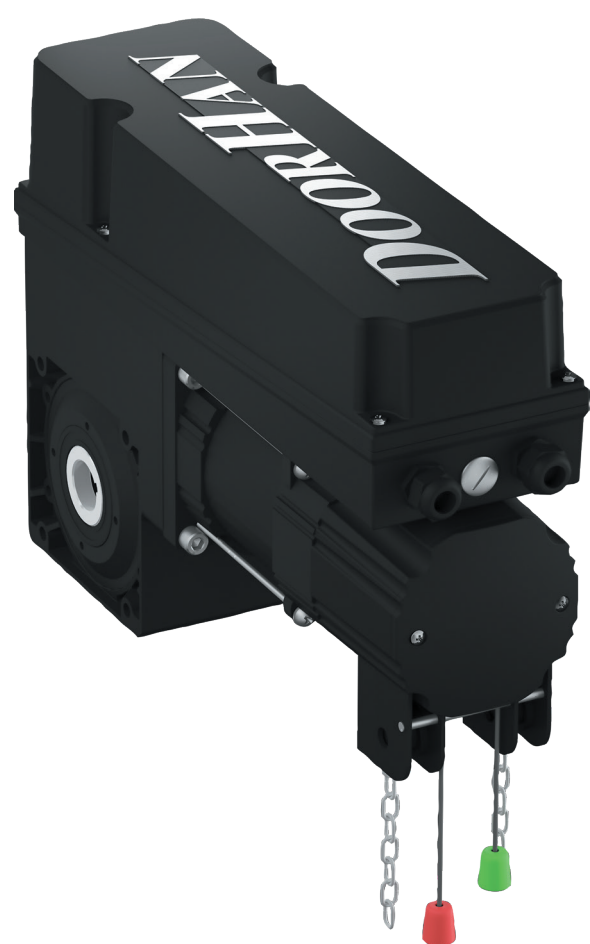

### ПРИВОДЫ ДЛЯ ВОРОТ Привод для откатных ворот Sliding-1300 PRO

 ПОТОЛОЧНЫЕ ПРИВОДЫ  
ДЛЯ СЕКЦИОННЫХ ВОРОТ

 ВАЛЬНЫЕ ПРИВОДЫ  
ДЛЯ СЕКЦИОННЫХ ВОРОТ

 ПРИВОДЫ ДЛЯ ОТКАТНЫХ  
ВОРОТ

 РЫЧАЖНЫЕ ПРИВОДЫ ДЛЯ  
РАСПАШНЫХ ВОРОТ

 ЛИНЕЙНЫЕ ПРИВОДЫ ДЛЯ  
РАСПАШНЫХ ВОРОТ

  
**ВЫСОКАЯ  
ГЕРМЕТИЧНОСТЬ  
КОРПУСА**

  
**РАБОТА  
ПРИ ПЕРЕПАДАХ  
НАПРЯЖЕНИЯ**

  
**ЛЕГКОСТЬ  
НАСТРОЙКИ**