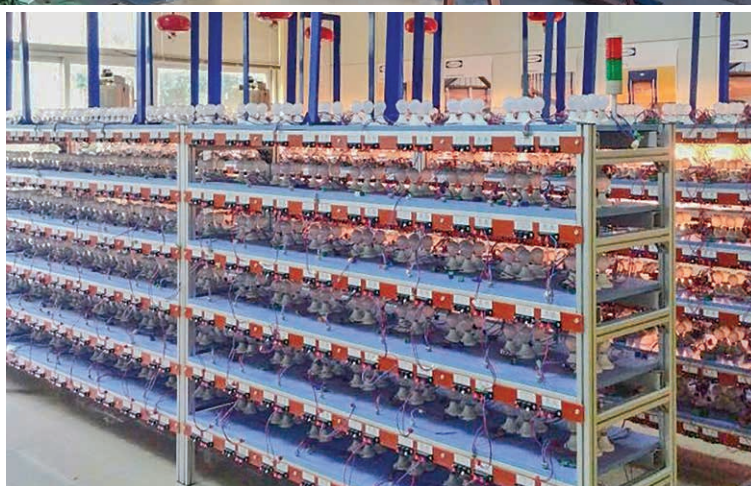

23 ЗАВОДА

24 ПРОИЗВОДСТВЕННО-СКЛАДСКИХ КОМПЛЕКСА

51 ТОРГОВОЕ ПРЕДСТАВИТЕЛЬСТВО

4 300 СОТРУДНИКОВ

8 000 ДИЛЕРОВ

470 000 м² ПРОИЗВОДСТВЕННЫХ ПЛОЩАДЕЙ

ПРОИЗВОДСТВЕННО- СКЛАДСКИЕ КОМПЛЕКСЫ

ПРОИЗВОДСТВЕННО-СКЛАДСКИЕ КОМПЛЕКСЫ КОНЦЕРНА DOORHAN