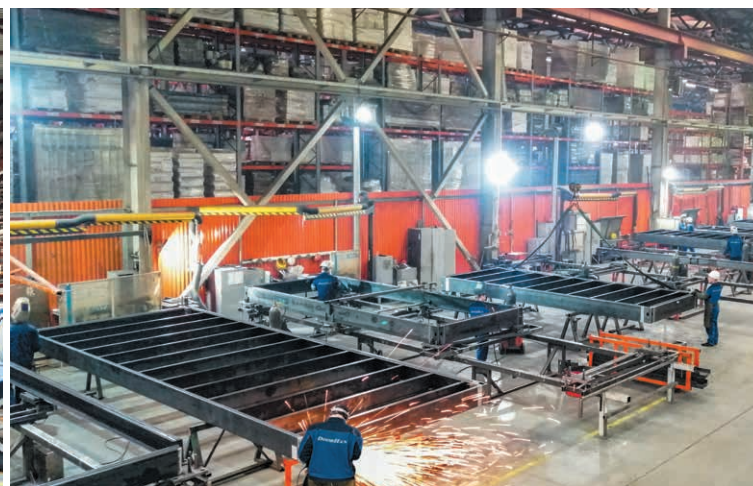

23 ЗАВОДА

24 ПРОИЗВОДСТВЕННО-СКЛАДСКИХ КОМПЛЕКСА

51 ТОРГОВОЕ ПРЕДСТАВИТЕЛЬСТВО

4 300 СОТРУДНИКОВ

8 000 ДИЛЕРОВ

470 000 м² ПРОИЗВОДСТВЕННЫХ ПЛОЩАДЕЙ

ПРОИЗВОДСТВЕННО- СКЛАДСКИЕ КОМПЛЕКСЫ

ПРОИЗВОДСТВЕННО-СКЛАДСКИЕ КОМПЛЕКСЫ КОНЦЕРНА DOORHAN