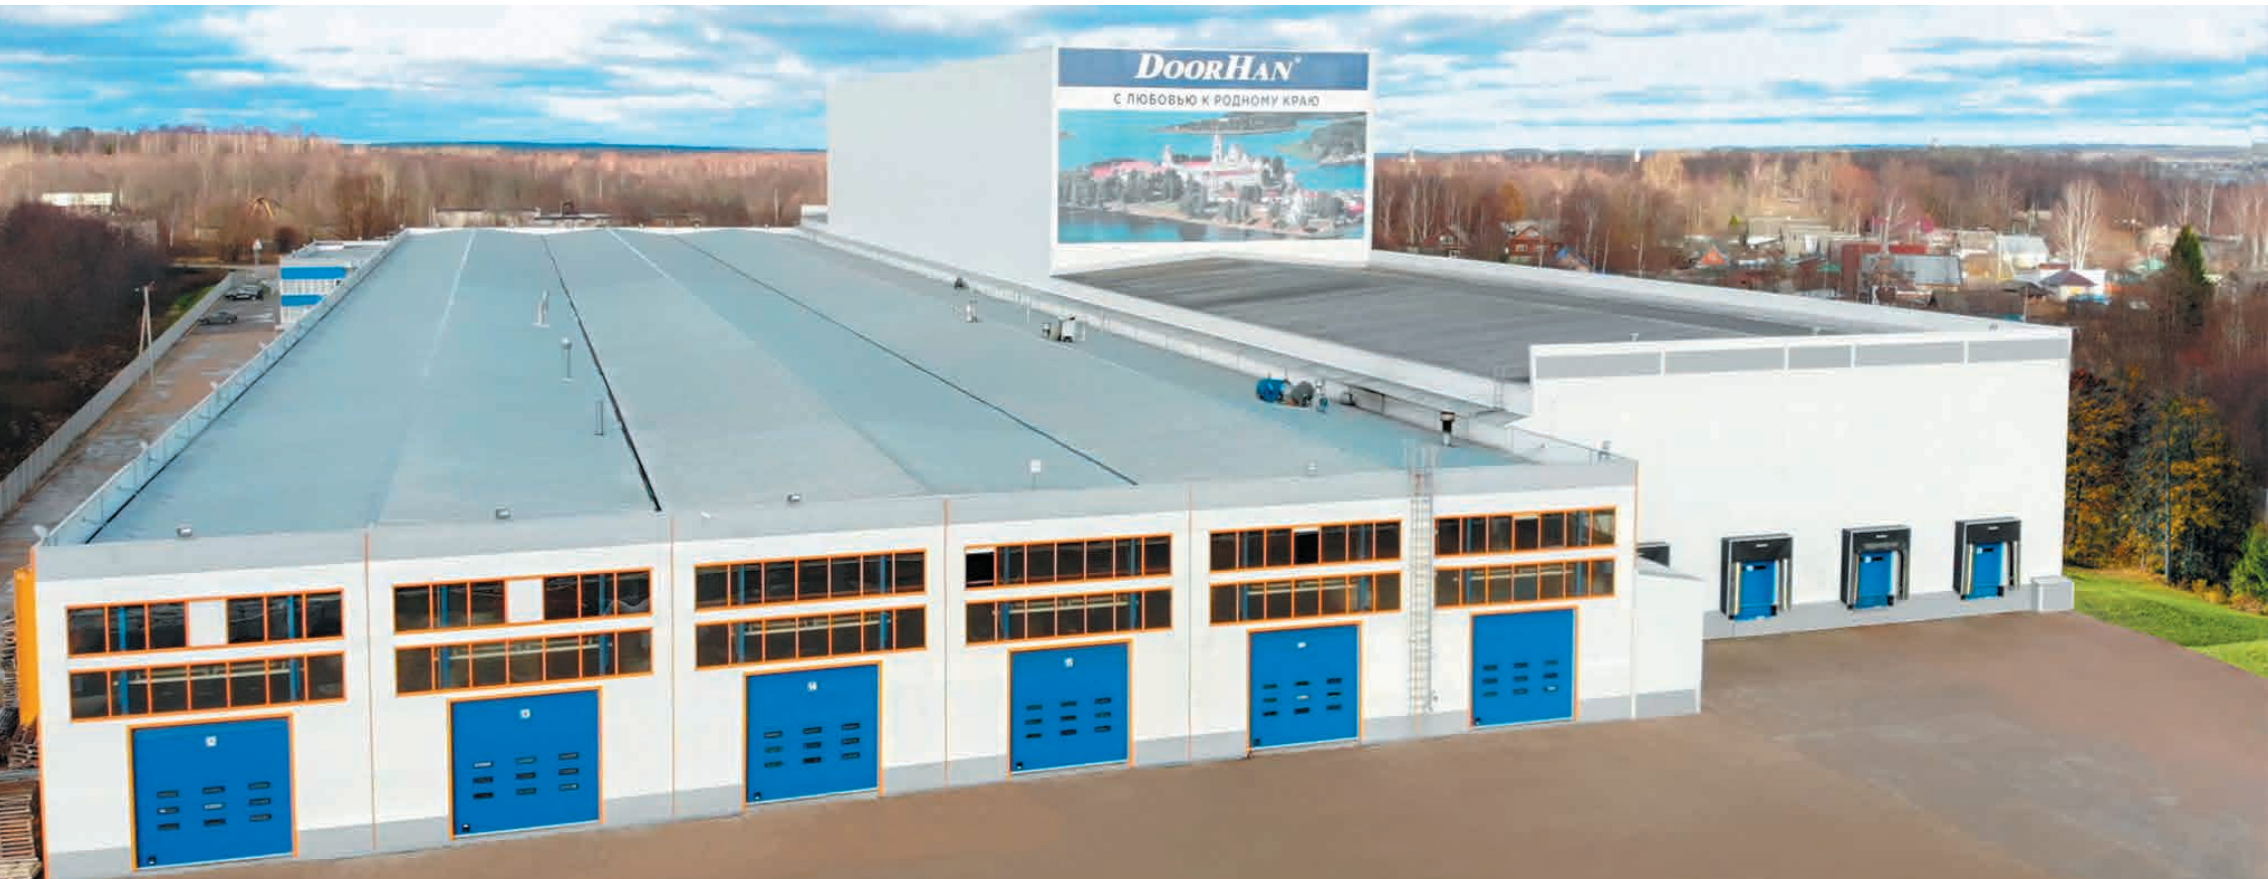

DOORHAN[®]

МЕЖДУНАРОДНЫЙ КОНЦЕРН

ЛИДЕР РОССИЙСКОГО РЫНКА
СТРОИТЕЛЬСТВО ПРОМЫШЛЕННЫХ
ОБЪЕКТОВ СО СЛОЖНЫМИ
ТЕХНИЧЕСКИМИ РЕШЕНИЯМИ

Международный концерн DoorHan — это промышленная группа глубокоинтегрированных производственных предприятий, общей целью которых является комплексная поставка полнокомплектных решений для объектов промышленного строительства, частного домостроения, а также объектов специального назначения и городской инфраструктуры. Все предлагаемые решения полностью состоят из продукции DoorHan, кроме того, спроектированы и изготовлены на собственных заводах концерна DoorHan.

ПРЕИМУЩЕСТВА РАБОТЫ С КОНЦЕРНОМ DOORHAN

- Комплексное изготовление и поставка оборудования от одного производителя
- Большой опыт работы (более 25 лет) в области производства и монтажа
- Развитая дилерская сеть — более 8 000 компаний в России и СНГ
- Доступное обслуживание продукции: более 145 профессиональных сервисных центров
- Все заводы DoorHan сертифицированы по ISO 9001

23 ЗАВОДА

24 ПРОИЗВОДСТВЕННО-СКЛАДСКИХ КОМПЛЕКСА

51 ТОРГОВОЕ ПРЕДСТАВИТЕЛЬСТВО

4 300 СОТРУДНИКОВ

8 000 ДИЛЕРОВ

470 000 м² ПРОИЗВОДСТВЕННЫХ ПЛОЩАДЕЙ

ПРОИЗВОДСТВЕННО- СКЛАДСКИЕ КОМПЛЕКСЫ

ПРОИЗВОДСТВЕННО-СКЛАДСКИЕ КОМПЛЕКСЫ КОНЦЕРНА DOORHAN