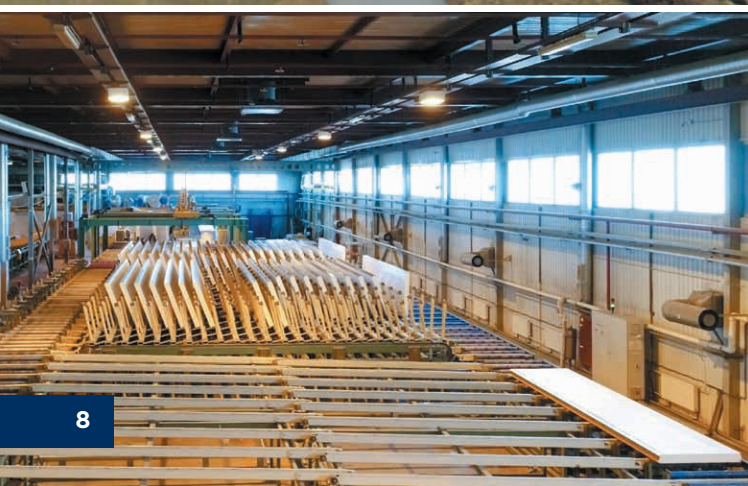

23 ЗАВОДА

24 ПРОИЗВОДСТВЕННО-СКЛАДСКИХ КОМПЛЕКСА

51 ТОРГОВОЕ ПРЕДСТАВИТЕЛЬСТВО

4 300 СОТРУДНИКОВ

8 000 ДИЛЕРОВ

470 000 м² ПРОИЗВОДСТВЕННЫХ ПЛОЩАДЕЙ

ПРОИЗВОДСТВЕННО- СКЛАДСКИЕ КОМПЛЕКСЫ

ПРОИЗВОДСТВЕННО-СКЛАДСКИЕ КОМПЛЕКСЫ КОНЦЕРНА DOORHAN